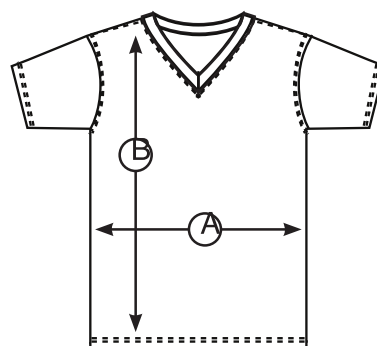

# T-SHIRT 302

BE / WEAR  
surplus apparel

## T-Shirt 302

T-shirt collo a V  
100% cotone pettinato  
150-155 gsm

	SM	L	XL	XXL		
A	47-49	49-51	51-53	53-55	55-57	
B	69-71	71-73	73-75	75-77	77-79	